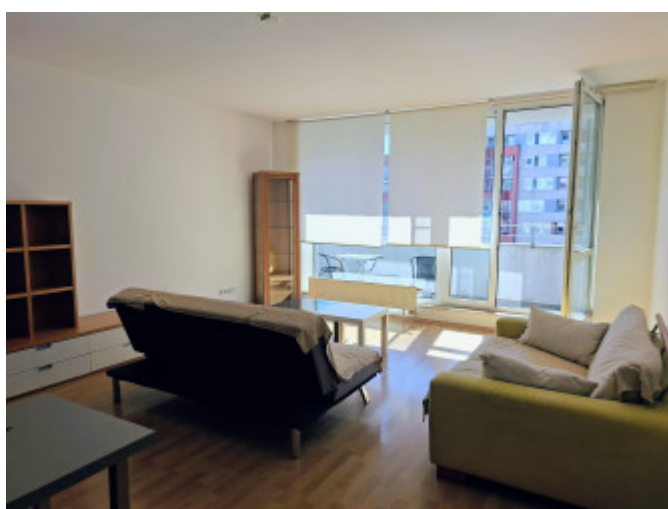

- byt sa prenajíma kompletne zariadený vrátane spotrebičov (pračka, nová chladnička s mrazničkou, elektrická rúra, mikrovlnná rúra, indukčná varná doska, kávovar)

Byt sa nachádza v dobrej, vyhľadávanej lokalite s kompletnou občianskou vybavenosťou - reštaurácie a rôzne služby priamo v projekte; Yeme potraviny, Fresh Market, nákupné centrum V!VO (kino, obchody, reštaurácie); jazero Kuchajda skvelé na prechádzky a športové aktivity. Výborná dostupnosť autom aj MHD.

Mesačný nájom : 500,- Eur + 250,- energie

Pri podpise zmluvy sa platí mesačný nájom + 1 mesačná kaucia

Ak vás ponuka zaujala a máte záujem o obhliadku bytu, kontaktujte makléra Zlatica Sedláčková, 0903 205 803, sedlackova@realitna.sk

REALITNÝ MAKLÉR

Maklér :

Zlatica Sedláčková

Telefón :

+421 903 205 803

E-mail:

zlatica.sedlackova@realitna.sk