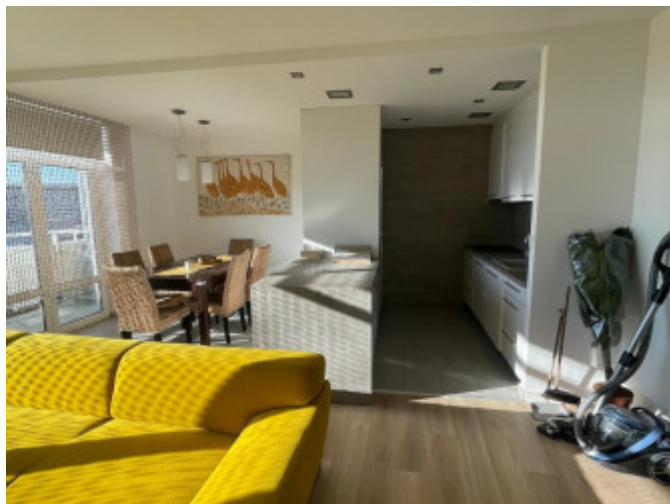

REALITNÝ MAKLÉR

Maklér :

Telefón :

E-mail:

Mgr. Gabriela Bártová

+421903473103

gabriela.bartova@realitna.sk